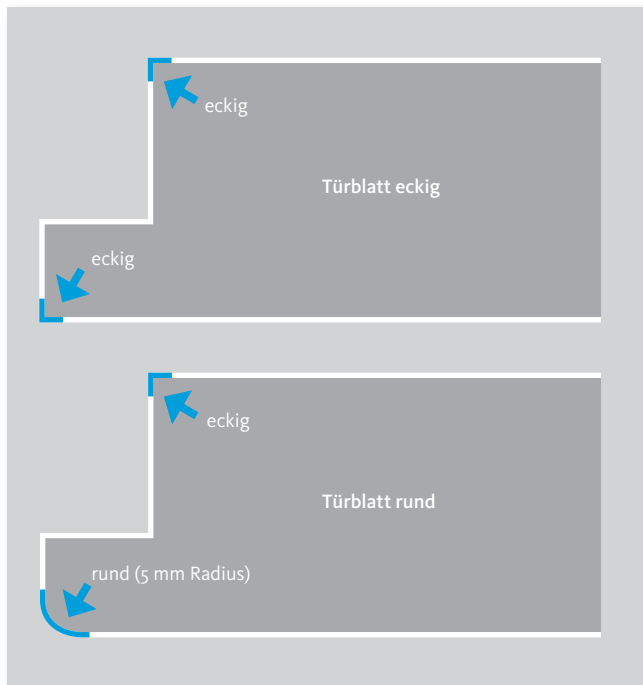

Im Trend der Zeit

Die neue Design-Türkante R2

ringo[®]

R2 – DER NEUE DESIGN-STANDARD

Neue Türkante mit fein gerundeter Kante

Die ringo®-Türkante R2 setzt neue Maßstäbe beim Innentür-Design. Wie auch beim Möbel- und Küchendesign sind fein gerundete Kanten ein Muss. Diese trendige Alternative zu traditionellen eckigen oder runden Kanten greift die fein gerundete Kante R2 mit einem Radius von nur 2 mm auf.

Die ringo®-Türkante R2 ist erhältlich in den Oberflächen Weißlack, ringolit Ahorn/Buche/Buche hell/Kirschbaum/Nussbaum/Wenge/grau und beim Modell Cascade in ringolit Buche hell und ringolit Nussbaum.

Herkömmliche Türkanten

Neue Türkante R2

EIN PERFEKTES PAAR

Kombination von Tür und Zarge in neuer und bewährter ringo®-Qualität

Oberfläche Weißlack

Tür: T R2, neue ringo®-Kante

Zarge: Z R2, neue ringo®-Kante

Oberfläche ringolit

Tür: T R2, neue ringo®-Kante

Zarge: Z RR, bewährte ringo®-Qualität

alle Maße sind ca.-Angaben

DIE R2 OBERFLÄCHEN

ringolit Wenge

ringolit Nussbaum

ringolit Kirschbaum

ringolit Buche hell

ringolit Buche