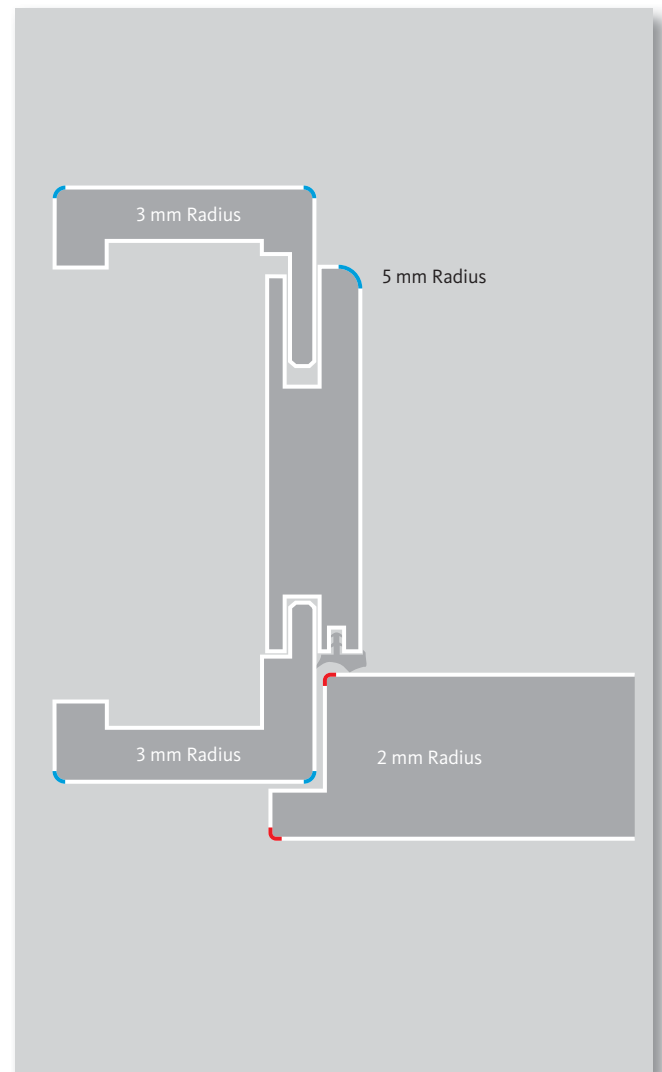

Oberfläche ringolit

Tür: T R2, neue ringo®-Kante

Zarge: Z RR, bewährte ringo®-Qualität

alle Maße sind ca.-Angaben