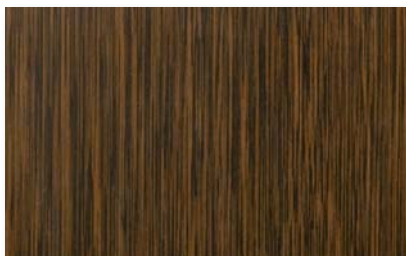

Im Trend der Zeit

Die neue Design-Türkante R2

ringo[®]

R2 – DER NEUE DESIGN-STANDARD

Neue Türkante mit fein gerundeter Kante

Die ringo®-Türkante R2 setzt neue Maßstäbe beim Innentür-Design. Wie auch beim Möbel- und Küchendesign sind fein gerundete Kanten ein Muss. Diese trendige Alternative zu traditionellen eckigen oder runden Kanten greift die fein gerundete Kante R2 mit einem Radius von nur 2 mm auf.

Die ringo®-Türkante R2 ist erhältlich in den Oberflächen Weißlack, ringolit Ahorn/Buche/Buche hell/Kirschbaum/Nussbaum/Wenge/grau und beim Modell Cascade in ringolit Buche hell und ringolit Nussbaum.

Herkömmliche Türkanten

Neue Türkante R2

EIN PERFEKTES PAAR

Kombination von Tür und Zarge in neuer und bewährter ringo®-Qualität

Oberfläche Weißlack

Tür: T R2, neue ringo®-Kante

Zarge: Z R2, neue ringo®-Kante

Oberfläche ringolit

Tür: T R2, neue ringo®-Kante

Zarge: Z RR, bewährte ringo®-Qualität

alle Maße sind ca.-Angaben

DIE R2 OBERFLÄCHEN

ringolit Wenge

ringolit Nussbaum

ringolit Kirschbaum

ringolit Buche hell

ringolit Buche