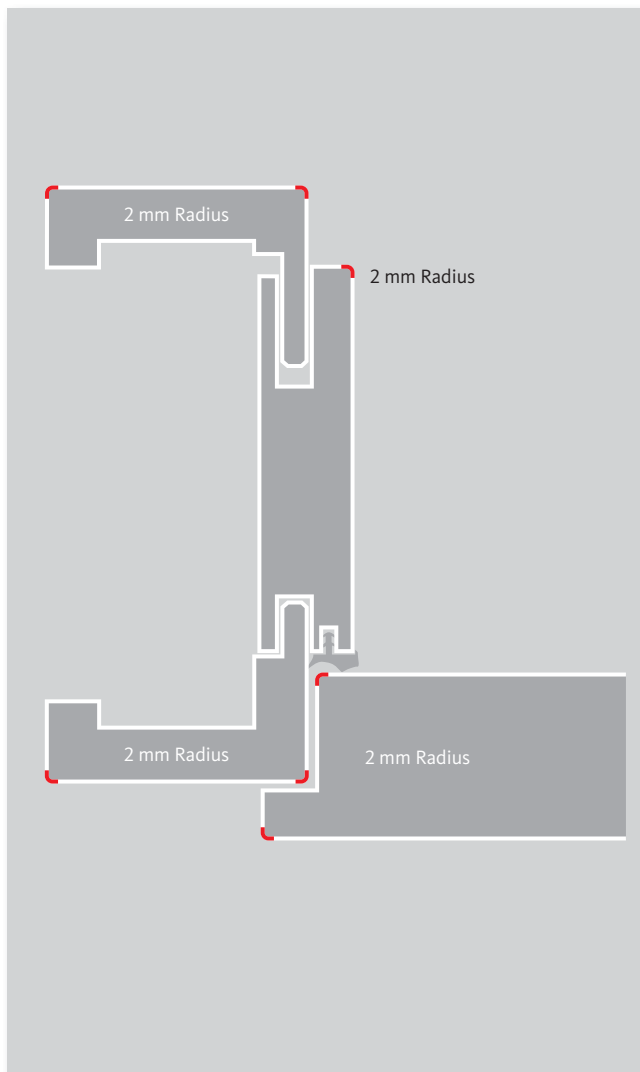

EIN PERFEKTES PAAR

Kombination von Tür und Zarge in neuer und bewährter ringo®-Qualität

Oberfläche Weißlack

Tür: T R2, neue ringo®-Kante

Zarge: Z R2, neue ringo®-Kante