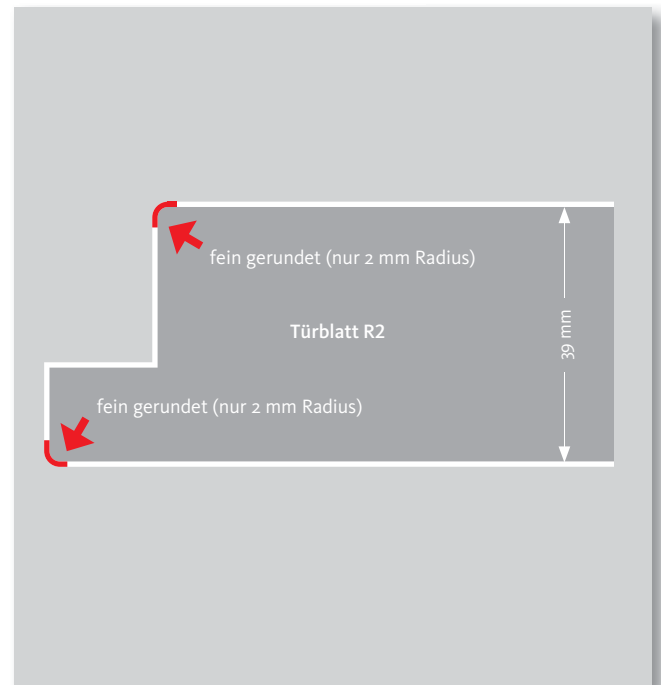

Im Trend der Zeit

Die neue Design-Türkante R2

ringo[®]

R2 – DER NEUE DESIGN-STANDARD

Neue Türkante mit fein gerundeter Kante

Die ringo®-Türkante R2 setzt neue Maßstäbe beim Innentür-Design. Wie auch beim Möbel- und Küchendesign sind fein gerundete Kanten ein Muss. Diese trendige Alternative zu traditionellen eckigen oder runden Kanten greift die fein gerundete Kante R2 mit einem Radius von nur 2 mm auf.

Die ringo®-Türkante R2 ist erhältlich in den Oberflächen Weißlack, ringolit Ahorn/Buche/Buche hell/Kirschbaum/Nussbaum/Wenge/grau und beim Modell Cascade in ringolit Buche hell und ringolit Nussbaum.

Herkömmliche Türkanten

Neue Türkante R2

EIN PERFEKTES PAAR

Kombination von Tür und Zarge in neuer und bewährter ringo®-Qualität

Oberfläche Weißlack

Tür: T R2, neue ringo®-Kante

Zarge: Z R2, neue ringo®-Kante

Oberfläche ringolit

Tür: T R2, neue ringo®-Kante